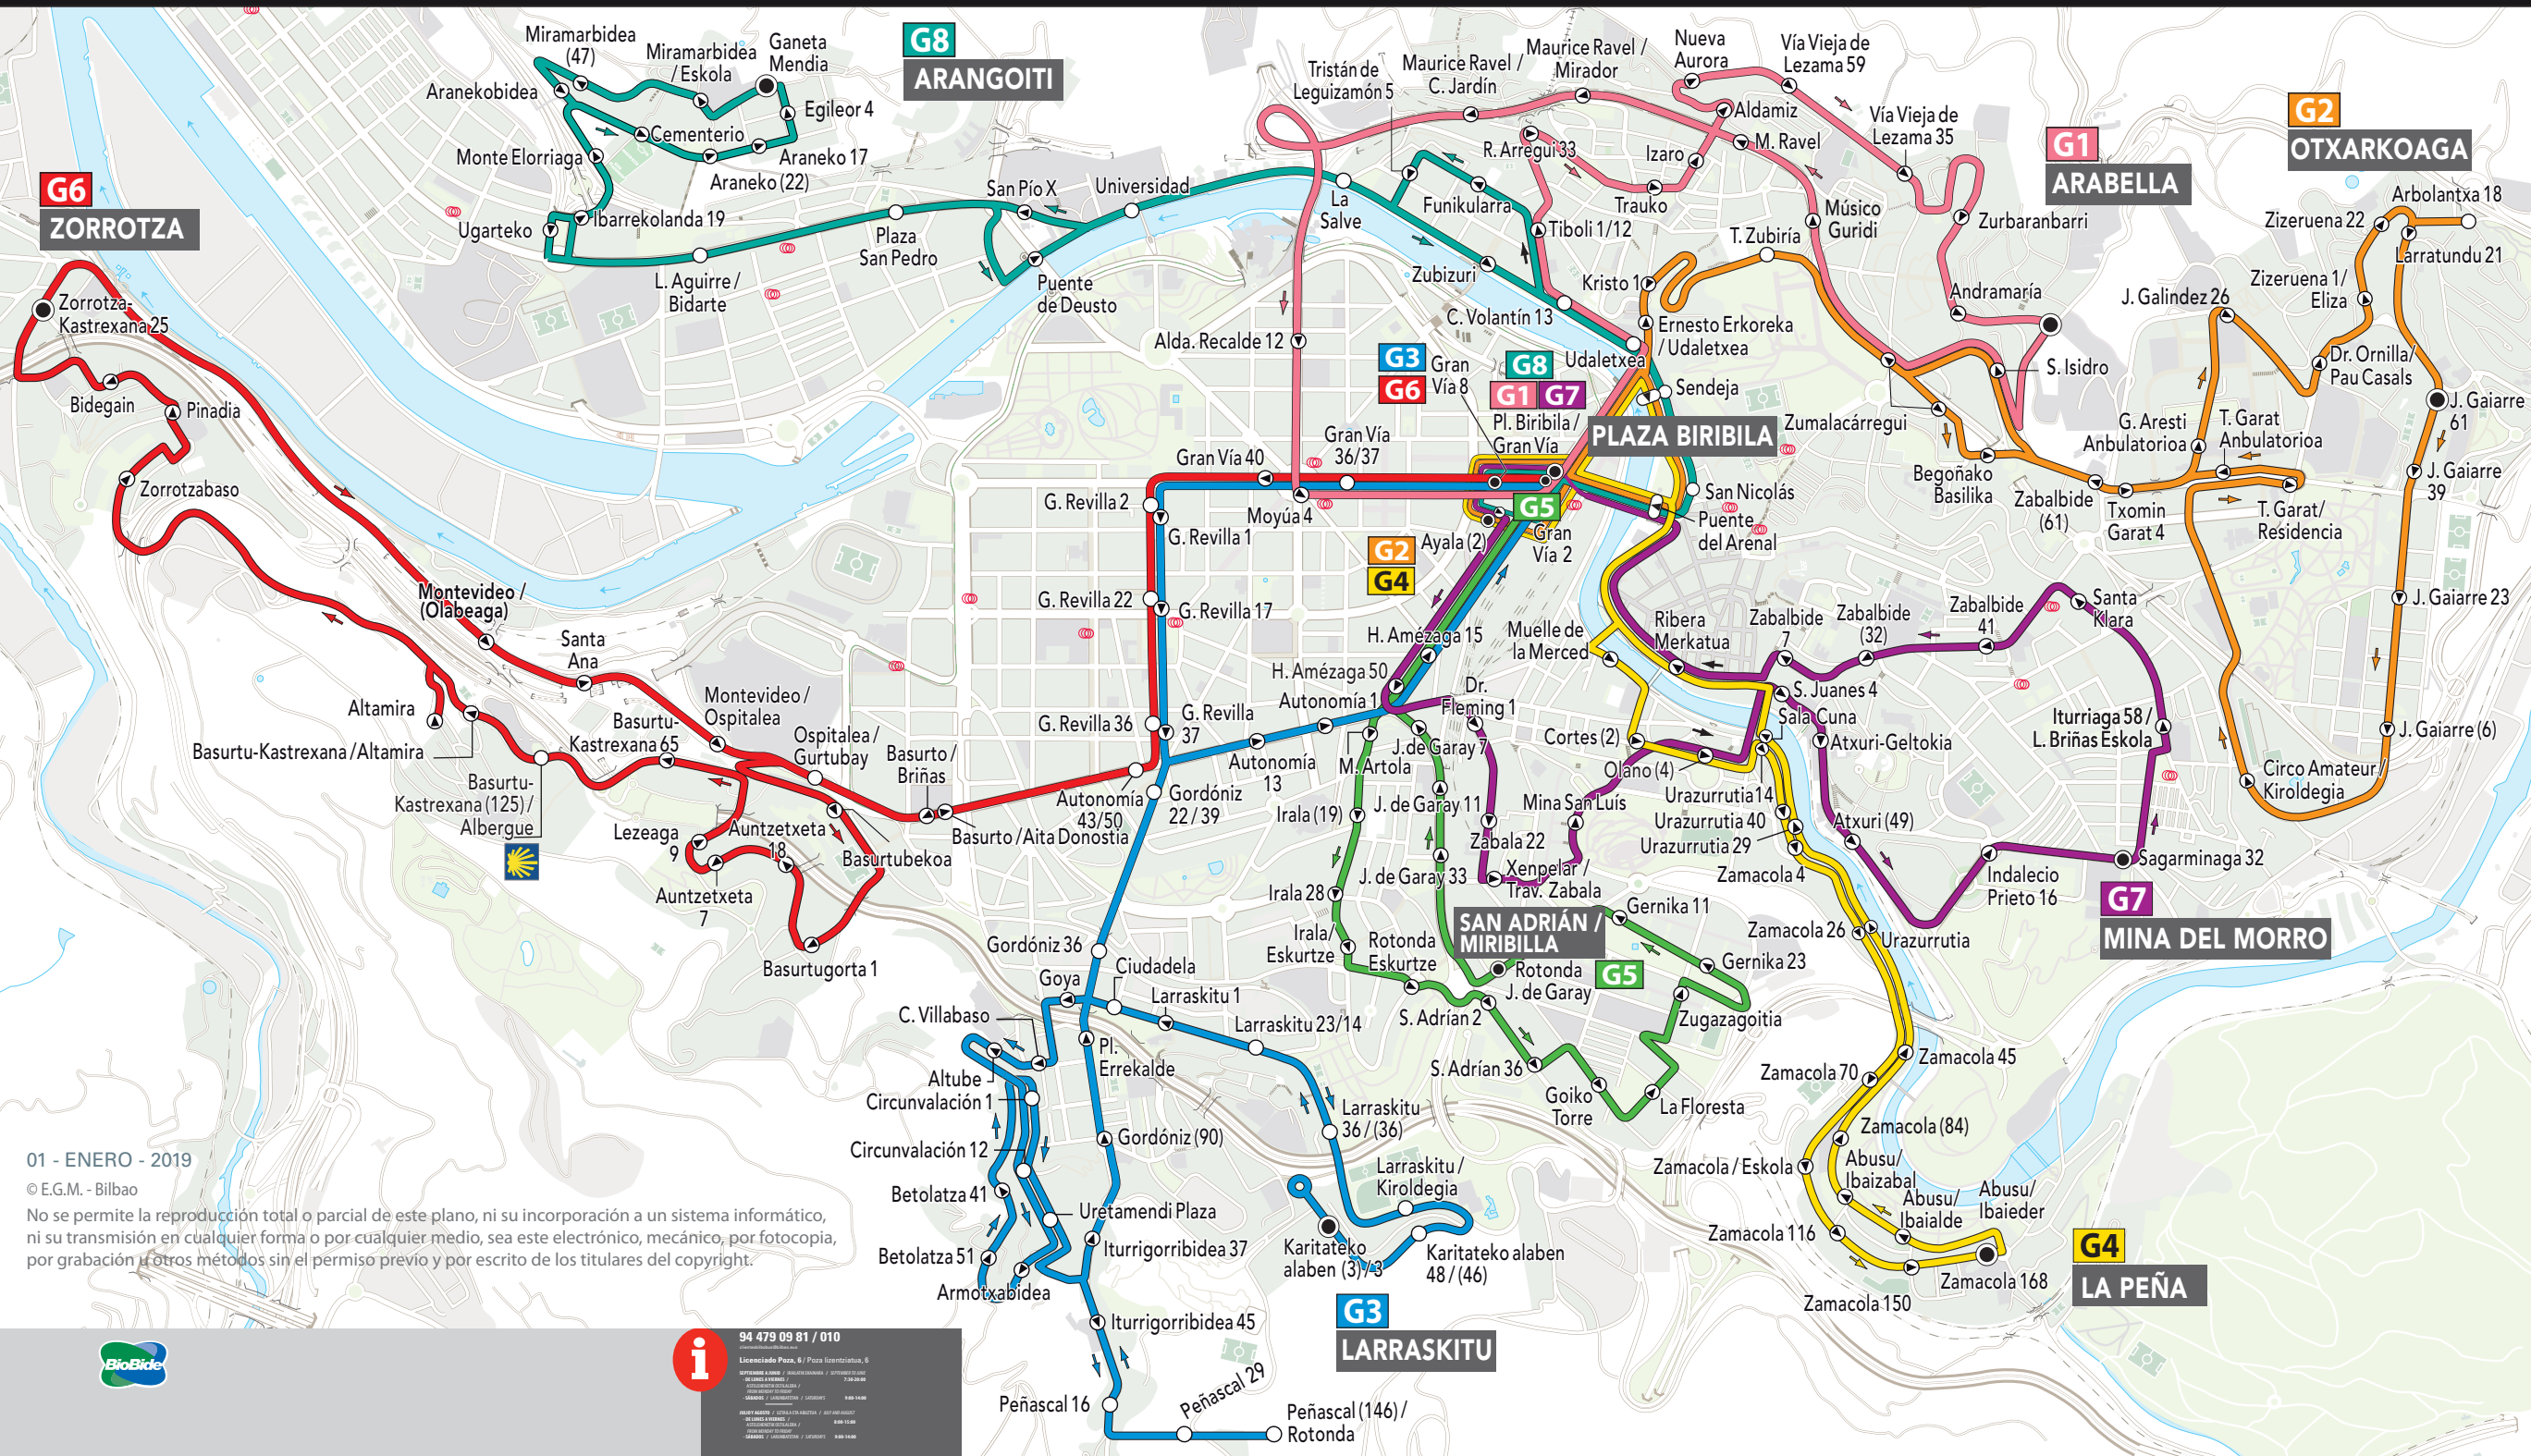

Plano bús Nocturno/ Gautxoriko plana / Night bus map

01 - ENERO - 2019
 © E.G.M. - Bilbao
 No se permite la reproducción total o parcial de este plano, ni su incorporación a un sistema informático, ni su transmisión en cualquier forma o por cualquier medio, sea este electrónico, mecánico, por fotocopia, por grabación u otros métodos sin el permiso previo y por escrito de los titulares del copyright.